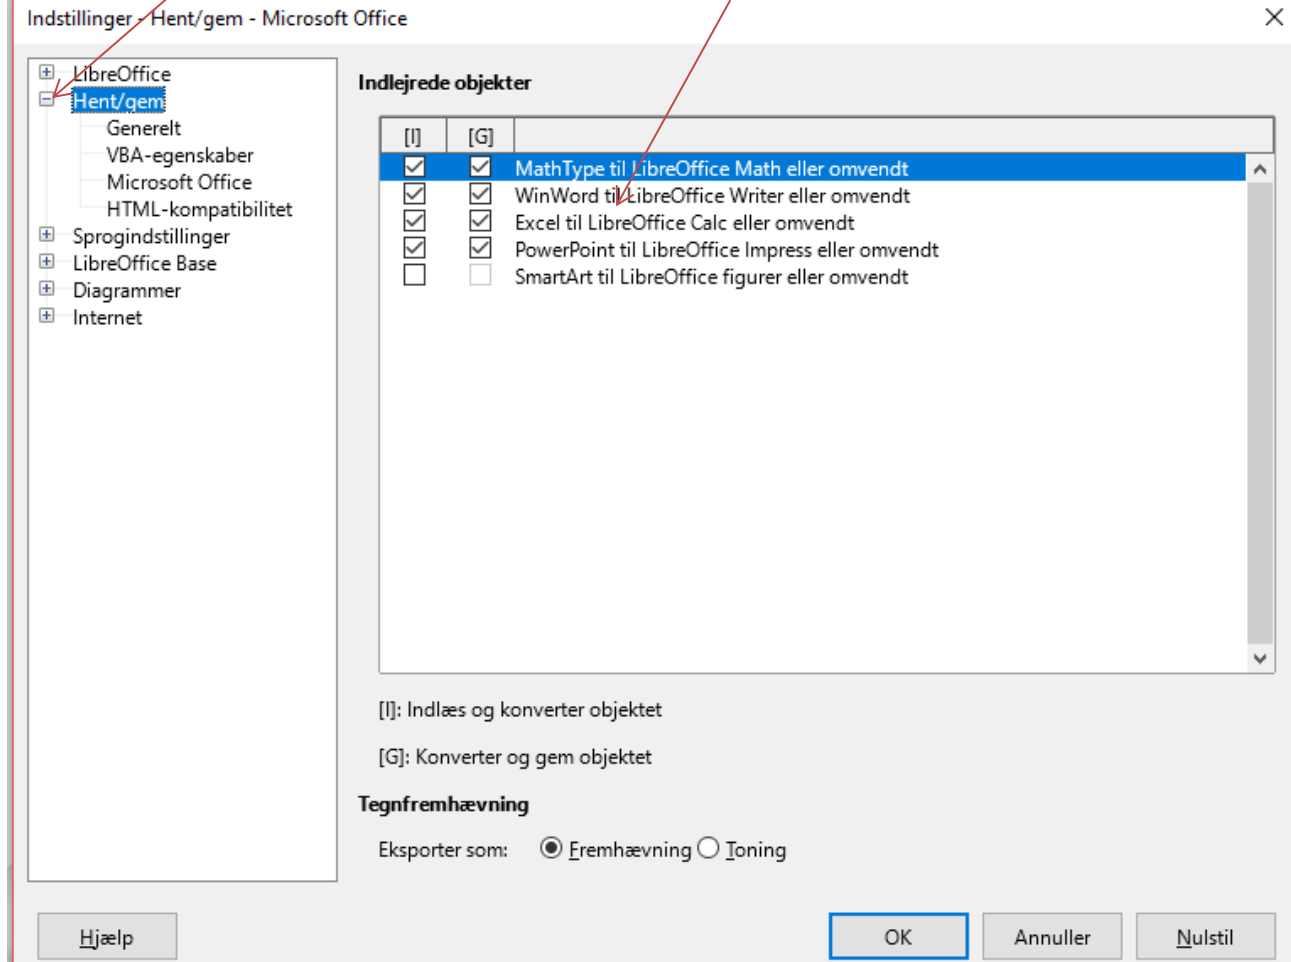

Libre office

Man kan indstille Libre office, så man som standard gemmer filer i Microsoft office format.

Start Libre Office

Klik på Funktioner

Derefter på + foran Hent/gem, så skal der stå flueben som her